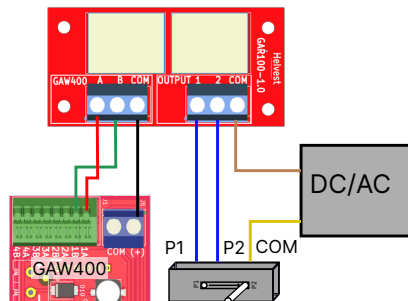

Helvest GAR10

 2x Relais monostable SPST
 2x Relé monostabili SPST

 2x Monostabiles SPST-Relais
 2x Monostable SPST Relay

 Connexion à un module Helvest GAW400 pour actionner une double bobine.

 Anschluss an ein Helvest GAW400-Modul zum Betrieb einer Doppelspule.

 Collegamento a un modulo Helvest GAW400 per azionare una doppia bobina.

 Connection to a Helvest GAW400 module to operate a double coil.

 Schéma électrique

 Betriebsschaltplan

 Schema elettrico di funzionamento

 Circuit diagram

 Ne convient pas aux enfants de moins de 14 ans.

Tension de la bobine : 12V. Tension maximale à la sortie : 50V.

 Nicht geeignet für Kinder unter 14 Jahren.

Spulenspannung: 12V. Maximale Output-Spannung: 50 V.