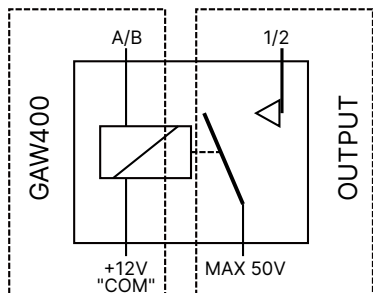

Helvest GAR10

 2x Relais monostable SPST
 2x Relé monostabili SPST

 2x Monostabiles SPST-Relais
 2x Monostable SPST Relay

 Connexion à un module Helvest GAW400 pour actionner une double bobine.

 Anschluss an ein Helvest GAW400-Modul zum Betrieb einer Doppelspule.

 Collegamento a un modulo Helvest GAW400 per azionare una doppia bobina.

 Connection to a Helvest GAW400 module to operate a double coil.

 Schéma électrique

 Betriebsschaltplan

 Schema elettrico di funzionamento

 Circuit diagram

 Ne convient pas aux enfants de moins de 14 ans.

Tension de la bobine : 12V. Tension maximale à la sortie : 50V.

 Nicht geeignet für Kinder unter 14 Jahren.

Spulenspannung: 12V. Maximale Output-Spannung: 50 V.